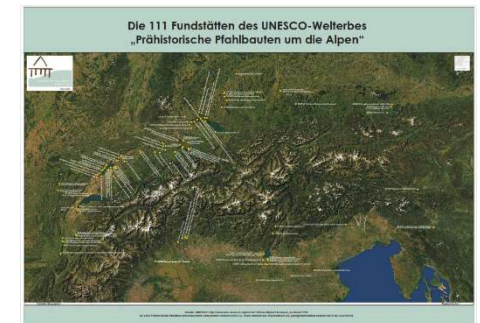

Poster „111 Welterbe-Fundstätten“

Vorderseite: Motiv mit der gesamten Alpenkette von Frankreich bis Slowenien und den namentlich benannten Pfahlbau-Fundstätten, Rückseite: Litzelstetter Pfahlbauufer mit Alpen-Orientierungskarte

Format: DIN B2 quer 700 x 500 mm

Preis/Stück: 5 EUR